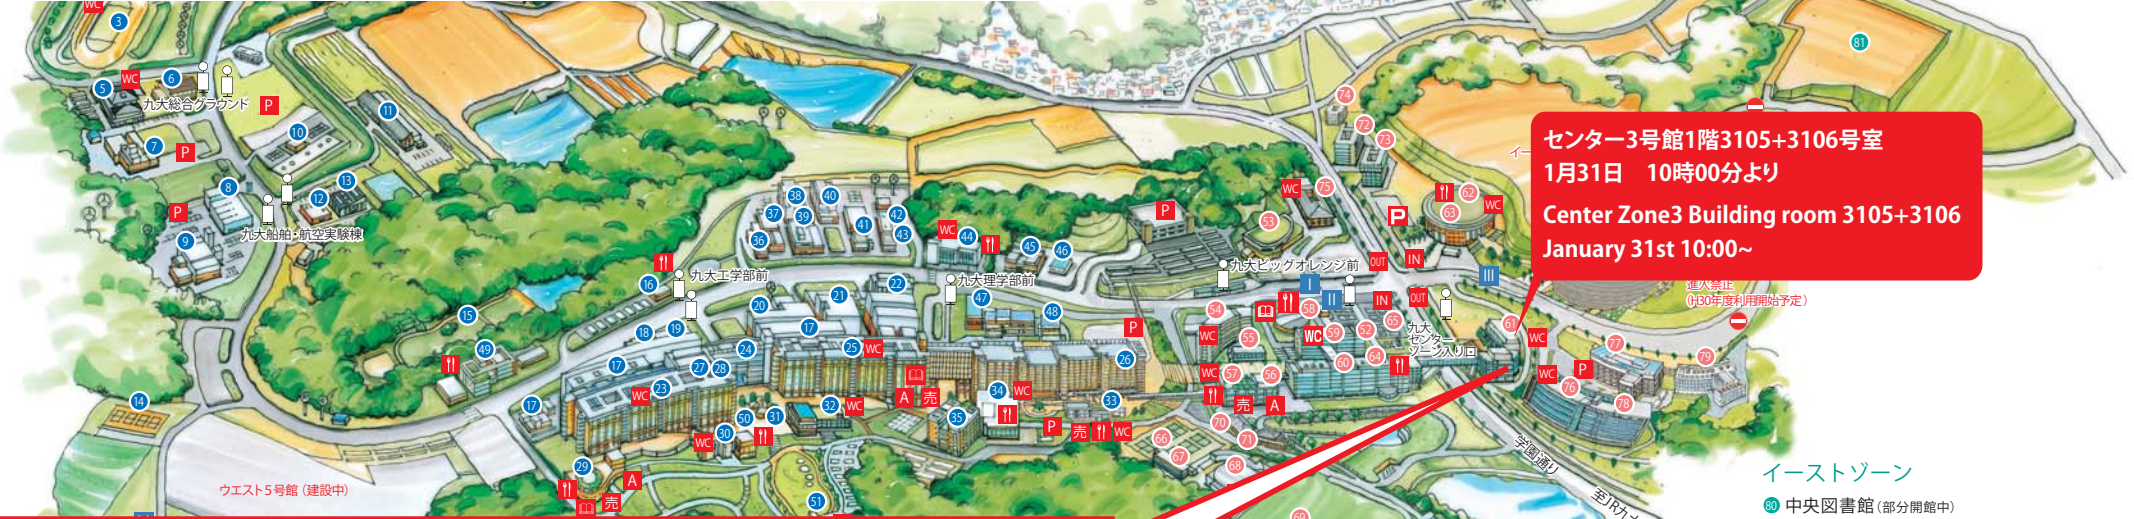

第182回 OPERA 研究交流セミナー
 第173回 I S I T 有機光エレクトロニクス研究特別室セミナー
 第240回 未来化学創造センターセミナー

The 182th OPERA Seminar

センター3号館1階3105+3106号室
 1月31日 10時00分より
 Center Zone3 Building room 3105+3106
 January 31st 10:00~

センター3号館 1階
 Center Zone3 Building 1st Floor

センターゾーン

- 超高压電子顕微鏡棟 (超顕微解析研究センター) (CE20.21)
- パブリック1号館 (CF1)
- 国際宇宙天気科学・教育センター (CE10)
- 稲盛財団記念館 (稲盛フロンティア研究センター)
- エネルギーセンター
- 検収センター
- 学生支援施設
- エコセンター
- パブリック2号館 (CF2)
- 工学部百周年記念展示室 「CENTENNIAL GALLERY」
- キャンパス・コモン
- 外国人留学生・研究者サポートセンター
- 給水センター、環境安全センター
- 比較社会文化・言語文化研究教育棟
- 地球社会統合科学府等事務棟
- キャンパスライフ・健康支援センター (健康相談室、学生相談室)
- ビッグさんど (食堂・売店)
- ビッグオレンジ (情報発信拠点)
- センター1号館
- センター2号館
- センター3号館**
- 椎木講堂
- 大学本部
- 嚶鳴 (おうめい) 天空広場
- 「CENTENNIAL GALLERY」
- キャンパス・コモン
- 山川健次郎初代総長胸像
- テニスコート

イーストゾーン

- 中央図書館 (部分開館中)
- 多目的グラウンド
- 伊都協奏館 (学生寄宿舍)

センターゾーン

- 課外活動施設I
- 総合体育館
- 多目的グラウンド
- 皎皎舎 (書店・売店)
- 亭亭舎
- ドミトリ-I (学生寄宿舍)
- ドミトリ-II (学生寄宿舍)
- ドミトリ-III (学生寄宿舍)
- 伊都ゲストハウス
- カーボンニュートラル・エネルギー 国際研究所 (iCNER) 第1研究棟
- カーボンニュートラル・エネルギー 国際研究所 (iCNER) 第2研究棟
- 次世代燃料電池産学連携研究センター (NEXT-FC)
- 共進化社会システムイノベーション施設

自動車入構ゲート

- I 中央西ゲート
- II 守衛所 (一時入構手続き窓口)
- III 中央東ゲート (バスカードのみ)
- IV 北ゲート (バスカードのみ)
- V 守衛所/南ゲート (バスカードのみ)

入構口 OUT 車輛出口 〇 バス停 心 AED